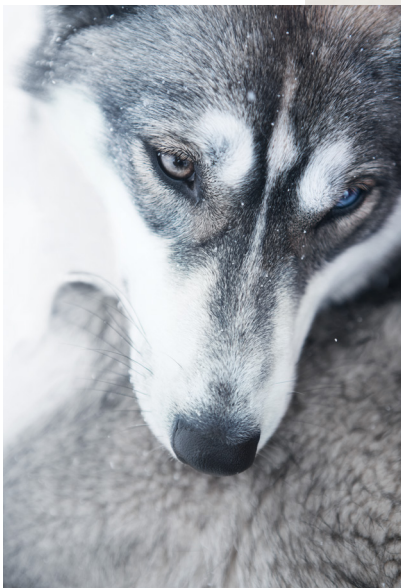

EXPERIMENTA LA MAGIA DE LAPONIA

SE TESTIGO DE LA MAGIA DE LAS
AURORAS BOLEARES O BIEN AVENTURATE
EN LA NATURALEZA SALVAJE TIRADOS
POR TRINEOS DE PERROS.

THE NORDIC WAY

FINNAIR